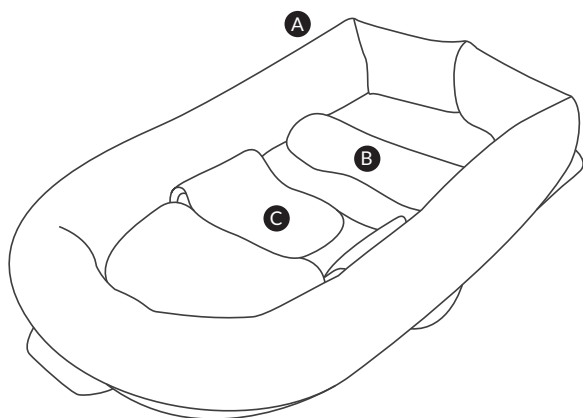

Carestino[®]

Bebés Felices

CAMA DE BEBÉ

COLECHO

MANUAL DE USUARIO: Seguridad e instrucciones de uso

· CONSEJOS DE SEGURIDAD Y MANTENIMIENTO / GARANTÍA**IMPORTANTE**

- Lea este manual de usuario cuidadosamente antes de utilizar el producto. Mantenga el manual guardado para futuras consultas, el mismo contiene información importante. Si no está seguro de algún punto de la guía comuníquese con nuestra oficina (ver dorso)

· Garantía de 12 meses.

• ACCESORIOS Y PARTES INCLUIDAS

A- Cuerpo acolchado.

B- Pad apoyapiés.

C- Cinturón.

• USO DEL COLECHO

- Coloque la almohadilla para las rodillas en el colchón y abra el cinturón.

- Coloque el bebé dentro y coloque el cinturón de seguridad.